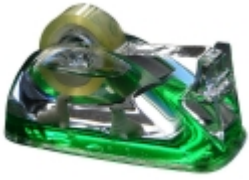

9875_2b

Porta Taco con Calendario Simil Cuero | Descripción: Porta taco con calendario sobre tapa, provee dos tacos tipo post-it. | Material: Simil Cuero | Dimensiones: 9,5cm x 9,5cm x 3 cm [\[Detalle del producto...\]](#)

ART9800

Art. 9800 Portataco, con clips, anotadores, stickers [\[Detalle del producto...\]](#)

COM902

Art. COM902 Portalápiz Acrílico [\[Detalle del producto...\]](#)

COM903

Art. COM903 Porta Clip y Tarjetero Acrílico [\[Detalle del producto...\]](#)

COM904

Art. COM904 Porta Taco Acrílico con Porta Bolígrafo [\[Detalle del producto...\]](#)

J924

CUADERNO HOJAS TROCKELADAS CON BOLIGRAFO ECO [\[Detalle del producto...\]](#)

Q-22_1b

Porta cinta con IÃ-quido y flotadores | Material: acrÃ-lico | Dimensiones: 5 cm alto, 6 cm de ancho. [\[Detalle del producto...\]](#)